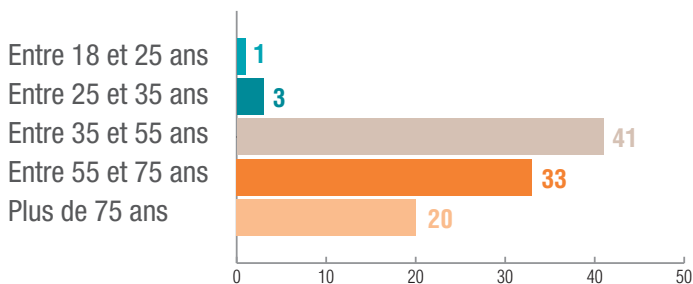

Quel âge avez-vous ?